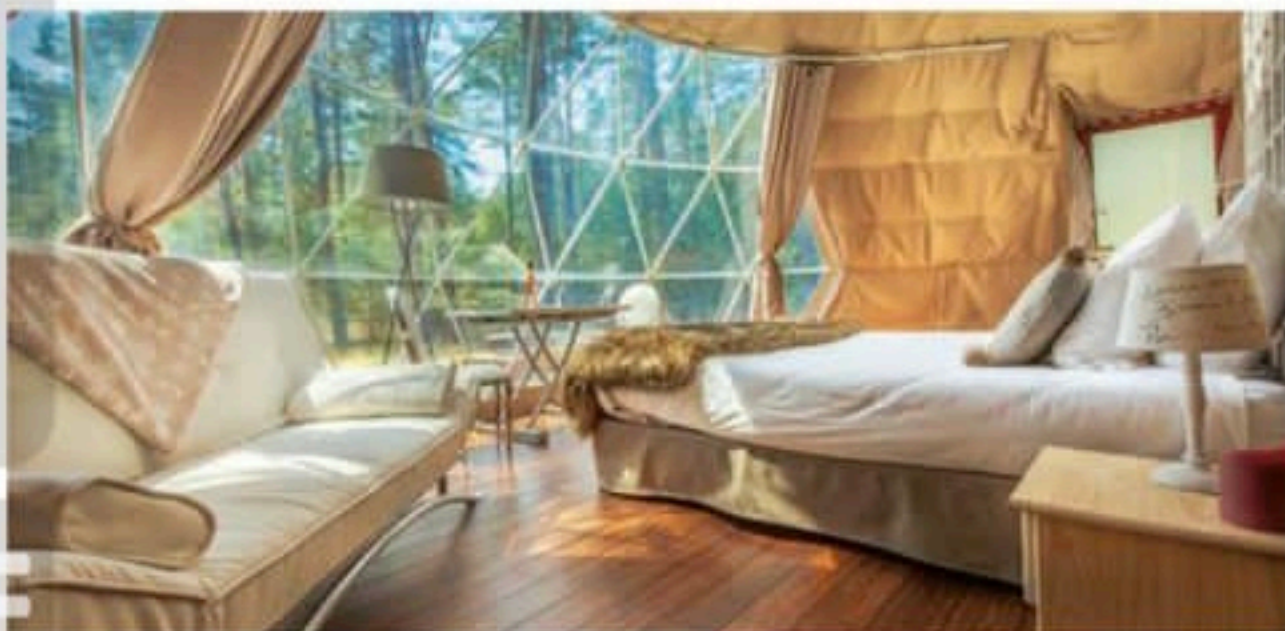

# UN SALOTTO CIRCOLARE

Non una semplice tenda, ma un'Ecosphera, ovvero una cupola geodetica realizzata con soluzioni ecosostenibili e personalizzabile all'interno. Il progetto innovativo è di Ecolibrì, azienda fondata nel 2016, specializzata nell'ambito dell'energia rinnovabile. «Siamo in grado di studiare soluzioni che permettono di utilizzare la tenda come unità indipendente ed ecologicamente all'avanguardia» dichiara Donatella Scarpa, ceo di Ecolibrì. (V.P.)

**COME UNA VERA CASA AUTOSUFFICIENTE**  
Ecosphera nella versione Glamping permette di aggiungere alla struttura base tutta la tecnologia necessaria per rendere la sfera geodetica indipendente dal punto di vista energetico, idrico e dei servizi.