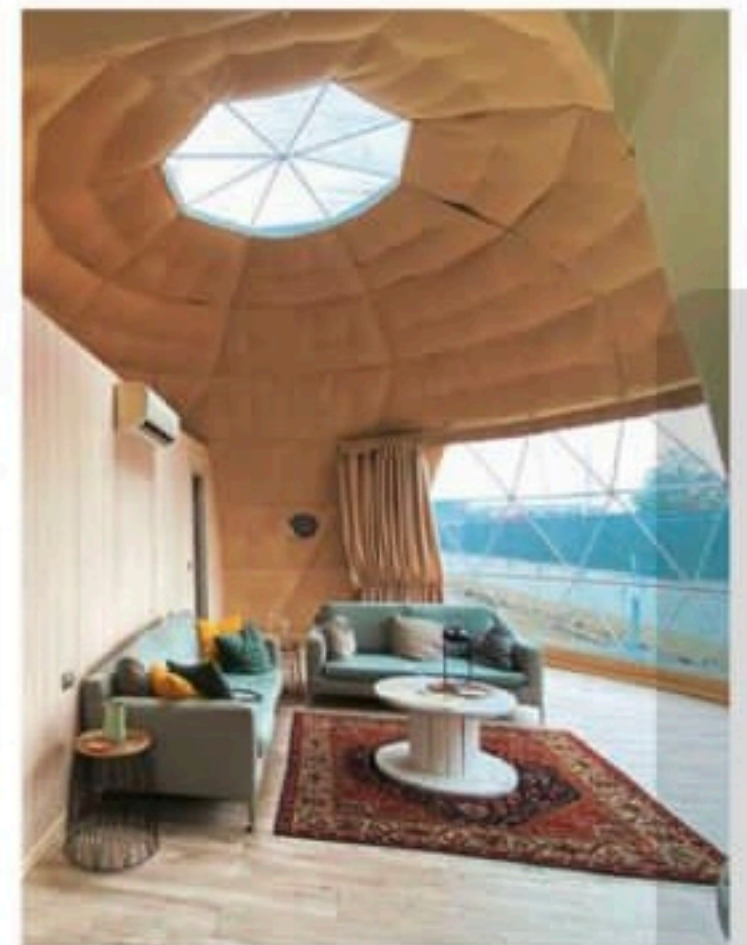

# UN SALOTTO CIRCOLARE

Non una semplice tenda, ma un'Ecosphera, ovvero una cupola geodetica realizzata con soluzioni ecosostenibili e personalizzabile all'interno. Il progetto innovativo è di Ecolibrì, azienda fondata nel 2016, specializzata nell'ambito dell'energia rinnovabile. «Siamo in grado di studiare soluzioni che permettono di utilizzare la tenda come unità indipendente ed ecologicamente all'avanguardia» dichiara Donatella Scarpa, ceo di Ecolibrì. (V.P.)

**COME UNA VERA CASA AUTOSUFFICIENTE**  
Ecosphera nella versione Glamping permette di aggiungere alla struttura base tutta la tecnologia necessaria per rendere la sfera geodetica indipendente dal punto di vista energetico, idrico e dei servizi.